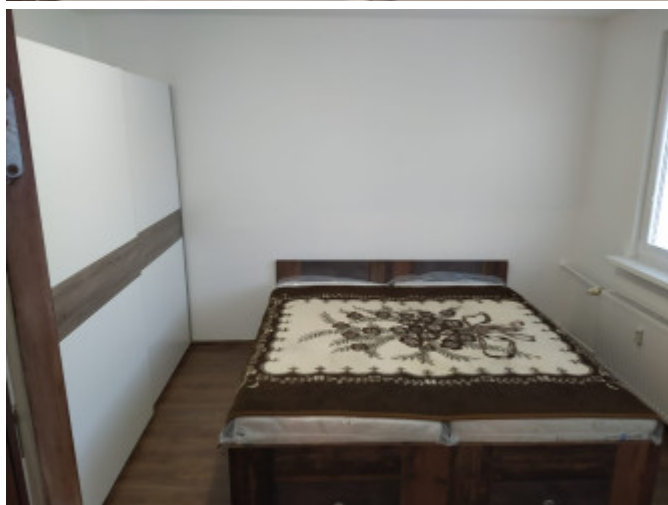

REALITNÝ MAKLÉR

Maklér :
Telefón :
E-mail:

Mgr. Ivana Rišňovská, RSc.
0911991019
spirit@spiritreality.sk