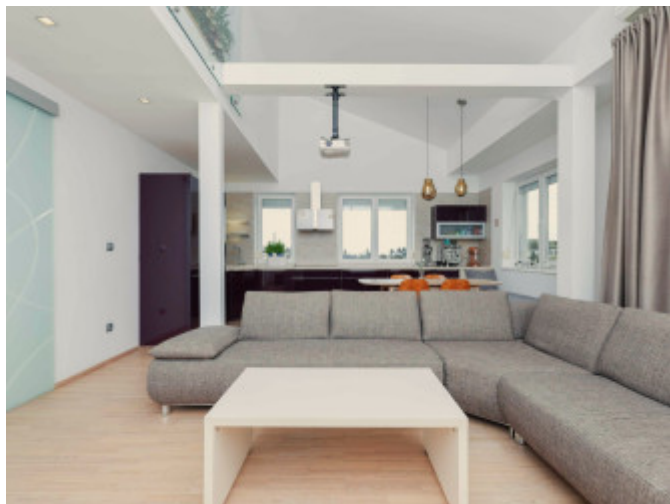

Malé zviera nie je problém.

REALITNÝ MAKLÉR

Maklér :
Telefón :
E-mail:

Mgr. Ivana Rišňovská, RSc.
0911991019
spirit@spiritreality.sk