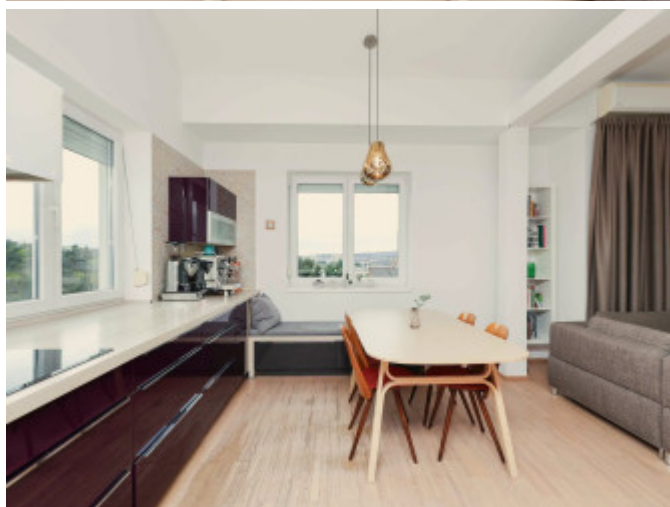

Malé zviera nie je problém.

REALITNÝ MAKLÉR

Maklér :
Telefón :
E-mail:

Mgr. Ivana Rišňovská, RSc.
0911991019
spirit@spiritreality.sk